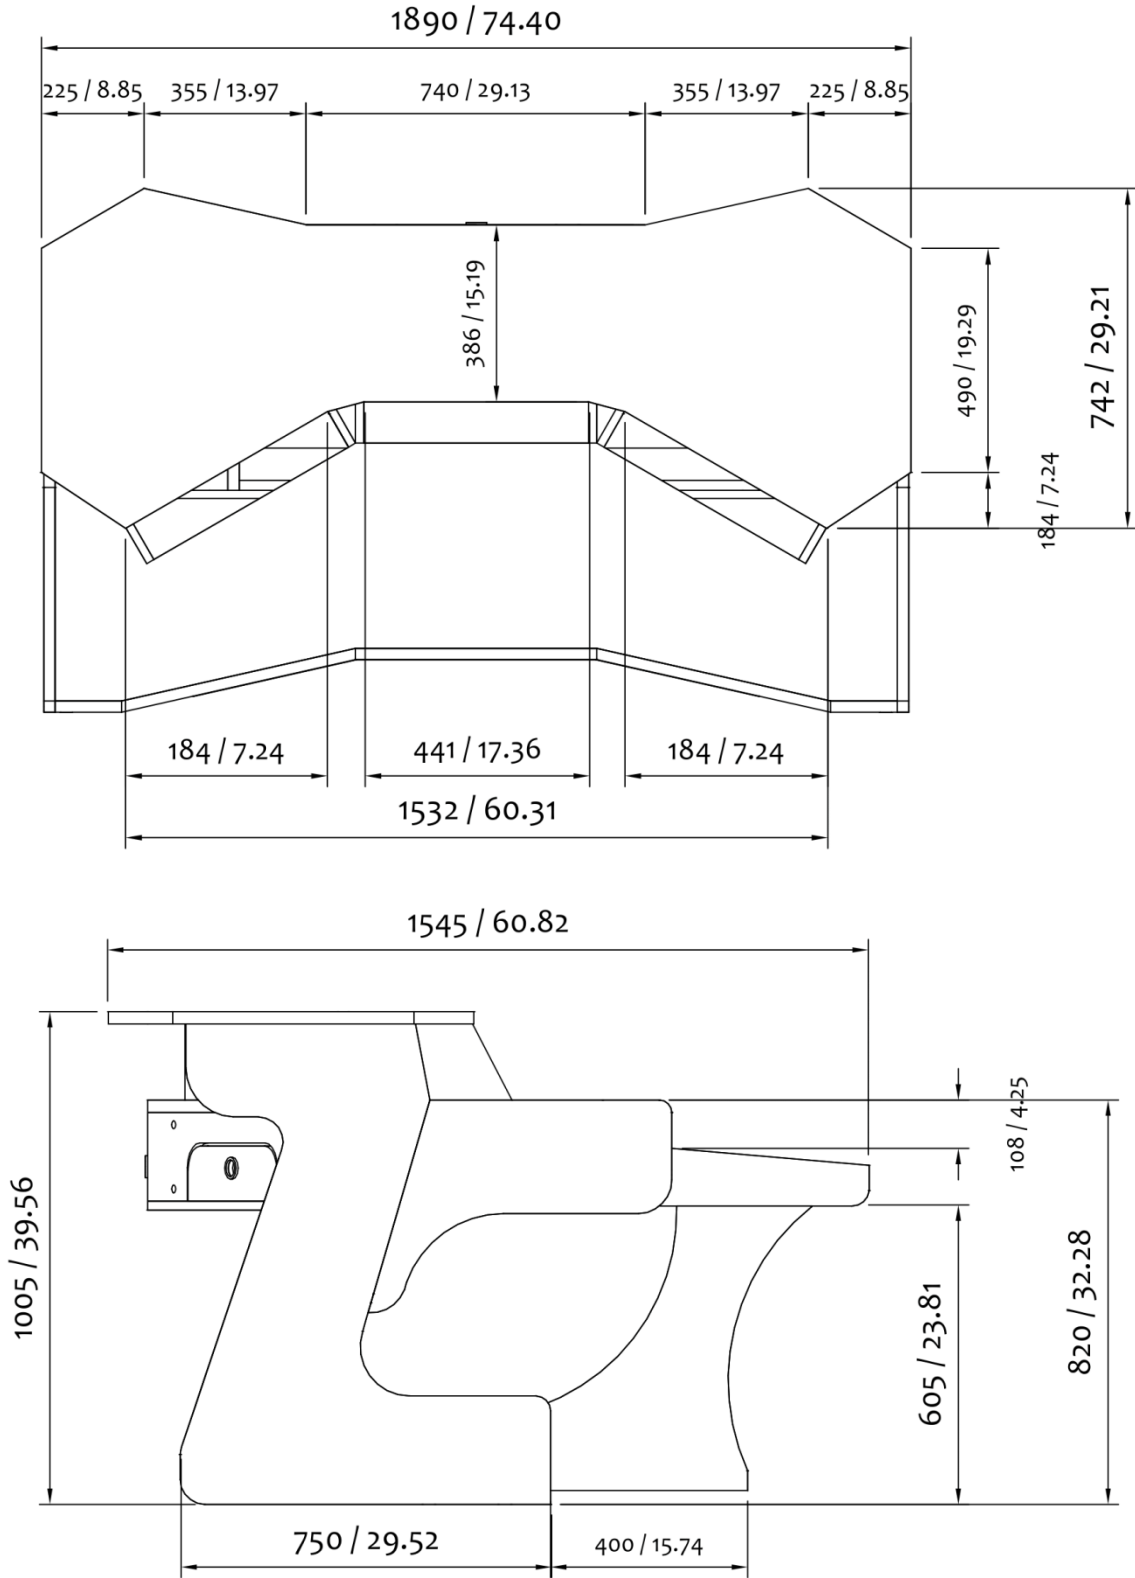

Skaņu ierakstu studijas galda rasējums

CR VIEW