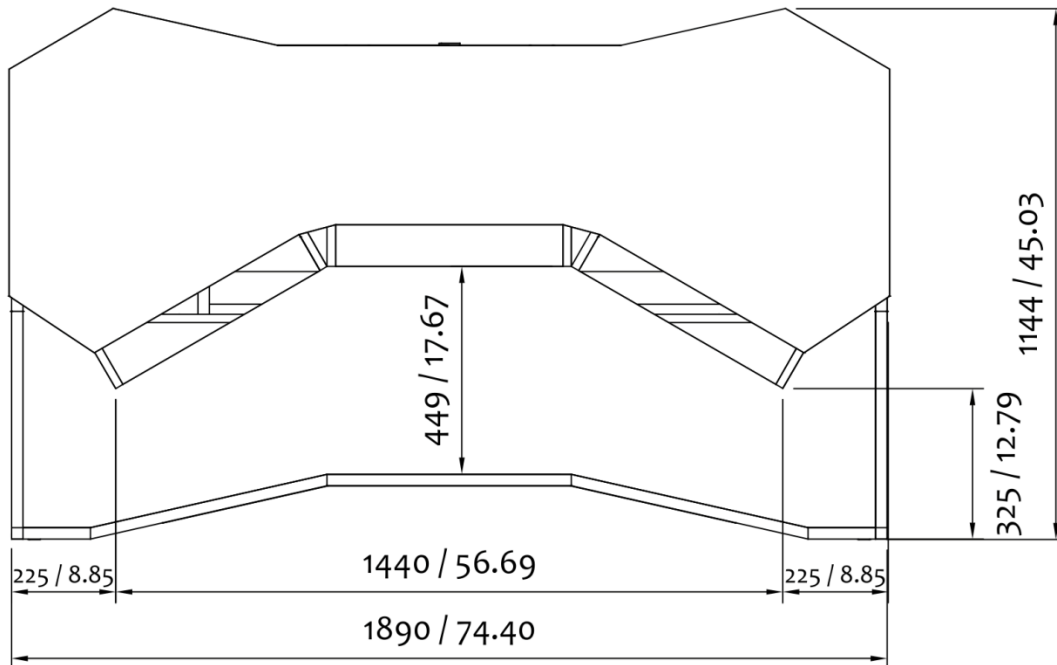

Skaņu ierakstu studijas galda rasējums

CR VIEW