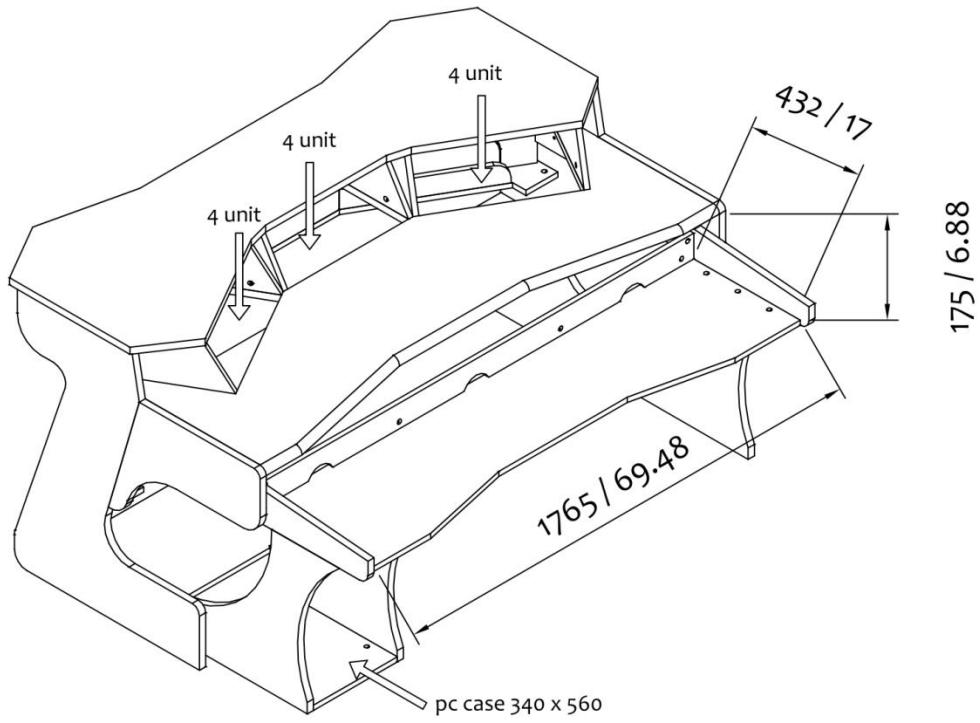

Skaņu ierakstu studijas galda rasējums

CR VIEW