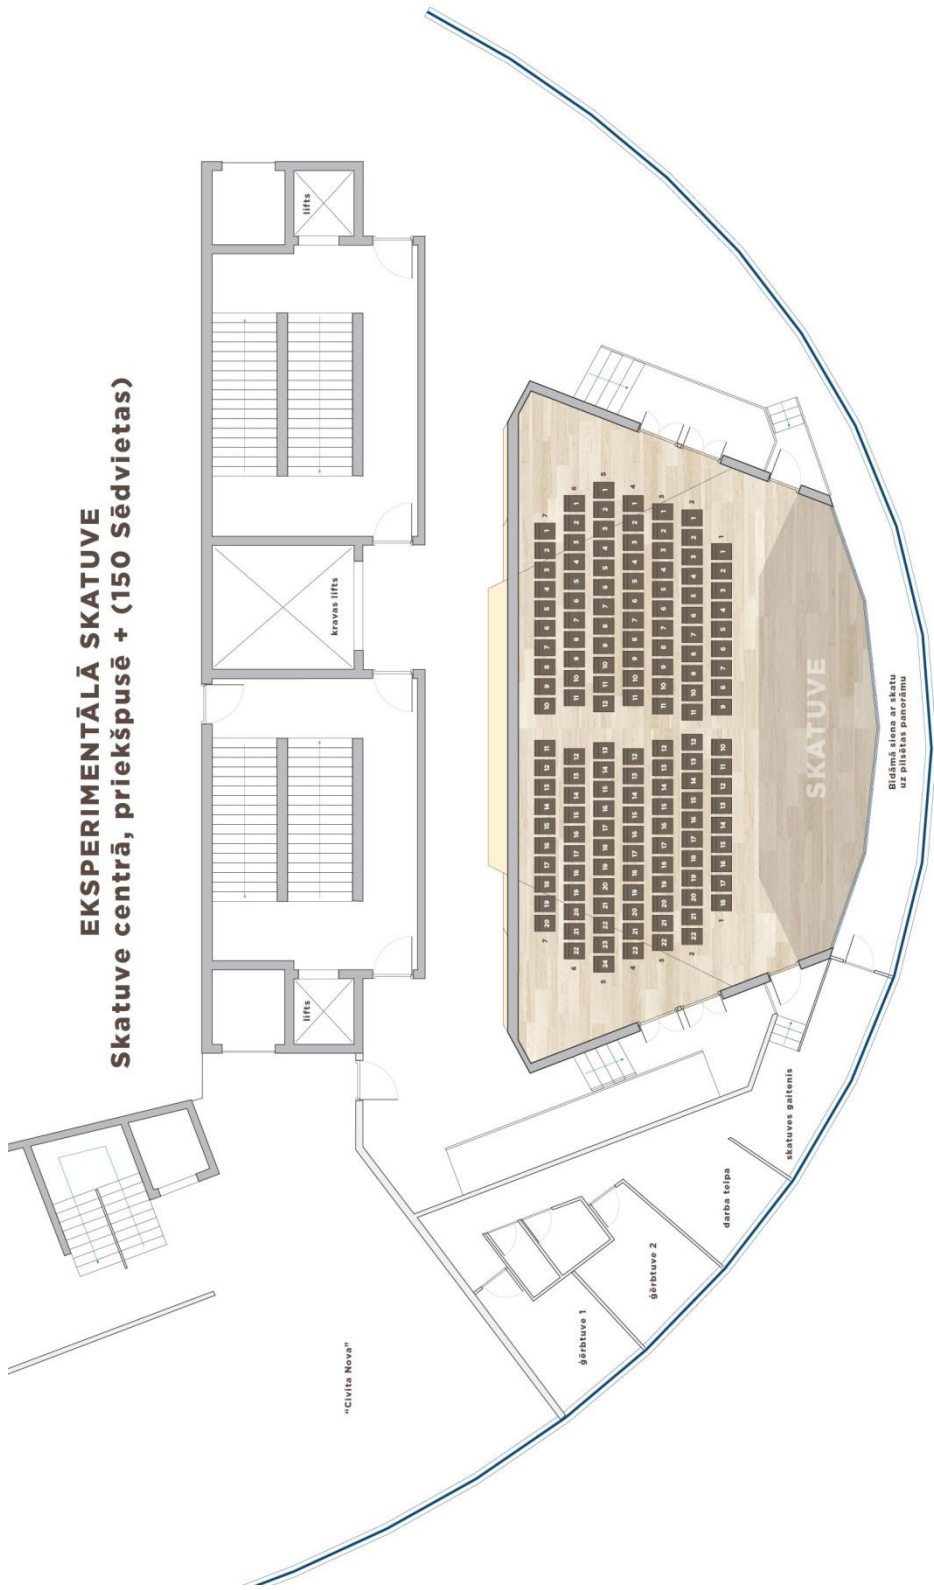

Platība: 151,9 m²

Sēdvietu skaits: 150 (maināms sēdvietu izvietojums)

EKSPERIMENTĀLĀ SKATUVE

Brīvā platība (151,9m²)

EKSPERIMENTĀLĀ SKATUVE

Skatuve centrā, priekšpusē + (150 Sēdvietas)

EKSPERIMENTĀLĀ SKATUVE

Skatuve centrā + (150 Sēdvietas)

EKSPERIMENTĀLĀ ZĀLE

- Analog audio signāls
- 4 pieslēguma vietas, kopā 16IN / 8OUT
- Digitāls audio signāls (CAT 7)