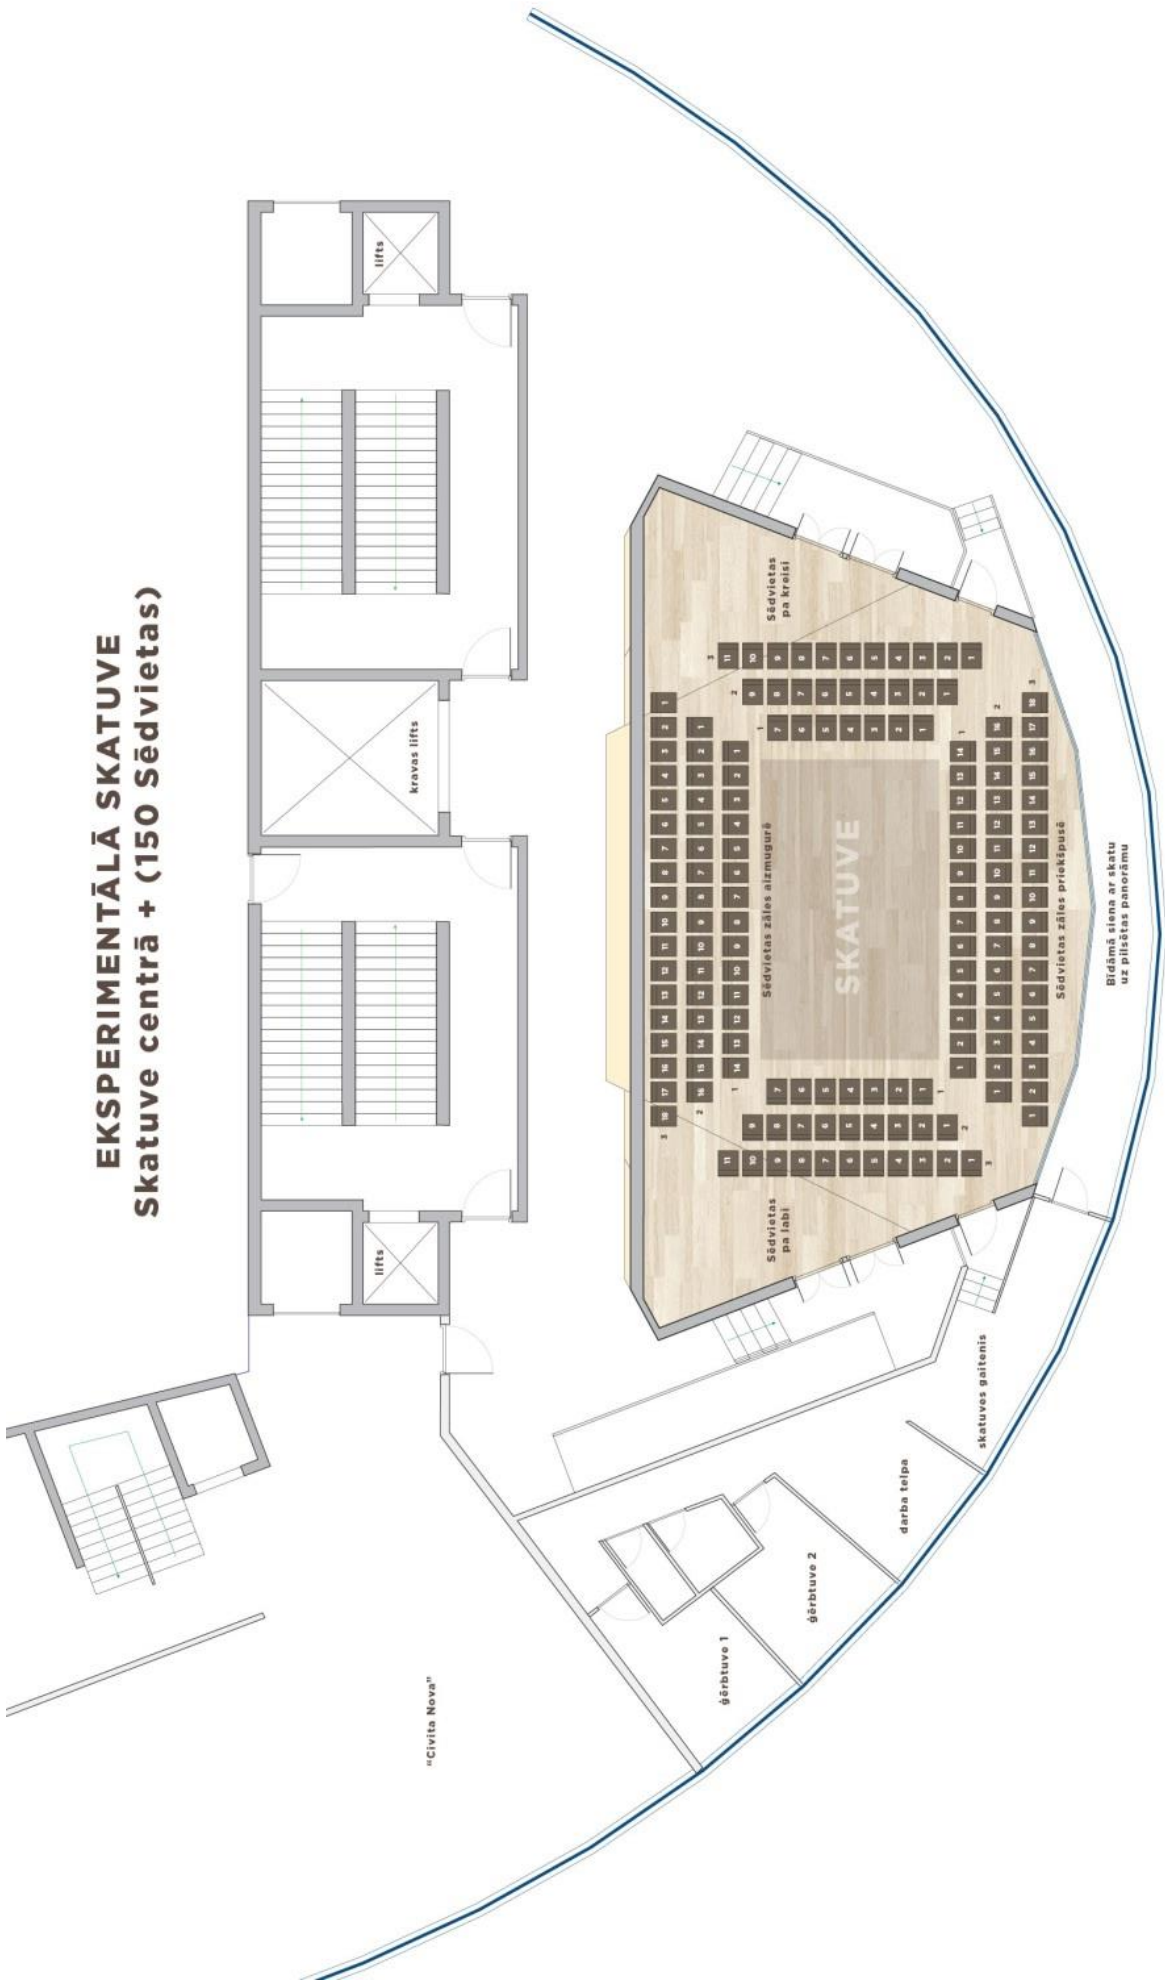

Platība: 151,9 m²

Sēdvietu skaits: 150 (maināms sēdvietu izvietojums)

EKSPERIMENTĀLĀ SKATUVE

Brīvā platība (151,9m²)

EKSPERIMENTĀLĀ SKATUVE

Skatuve centrā, priekšpusē + (150 Sēdvietas)

EKSPERIMENTĀLĀ SKATUVE

Skatuve centrā + (150 Sēdvietas)

EKSPERIMENTĀLĀ ZĀLE

- Analog audio signāls
- 4 pieslēguma vietas, kopā 16IN / 8OUT
- Digitāls audio signāls (CAT 7)