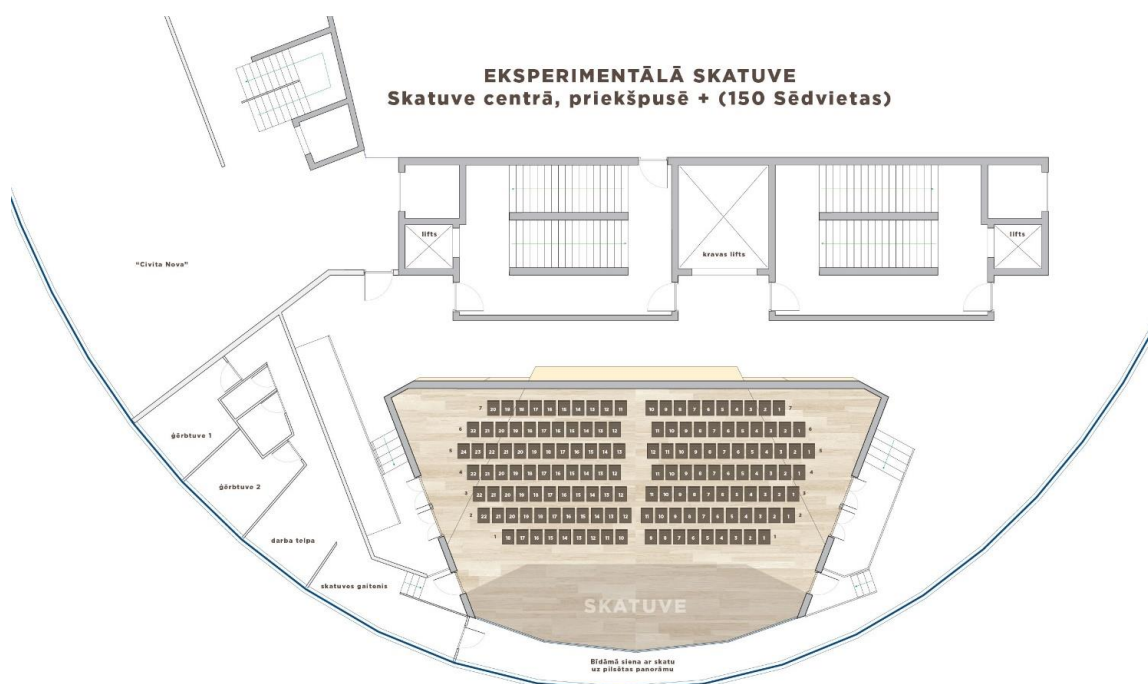

Liepājas koncertzāle „Lielais Dzintars” – izcila akustika un funkcionalitāte
Jūsu plānotajam pasākumam

EKSPERIMENTĀLĀ SKATUVE

Teātra izrādēm, izstādēm, konferencēm, semināriem, korporatīviem pasākumiem.
Ar panorāmas skatu uz pilsētu.

Platība: 151,9 m²

Sēdvietu skaits: 150 (maināms sēdvietu izvietojums)

EKSPERIMENTĀLĀ SKATUVE

Brīvā platība (151,9m²)

EKSPERIMENTĀLĀ SKATUVE

Skatuve centrā, priekšpusē + (150 Sēdvietas)

EKSPERIMENTĀLĀ SKATUVE

Skatuve centrā + (150 Sēdvietas)

EKSPERIMENTĀLĀ ZĀLE

- Analog audio signāls
- 4 pieslēguma vietas, kopā 16IN / 8OUT
- Digitāls audio signāls (CAT 7)