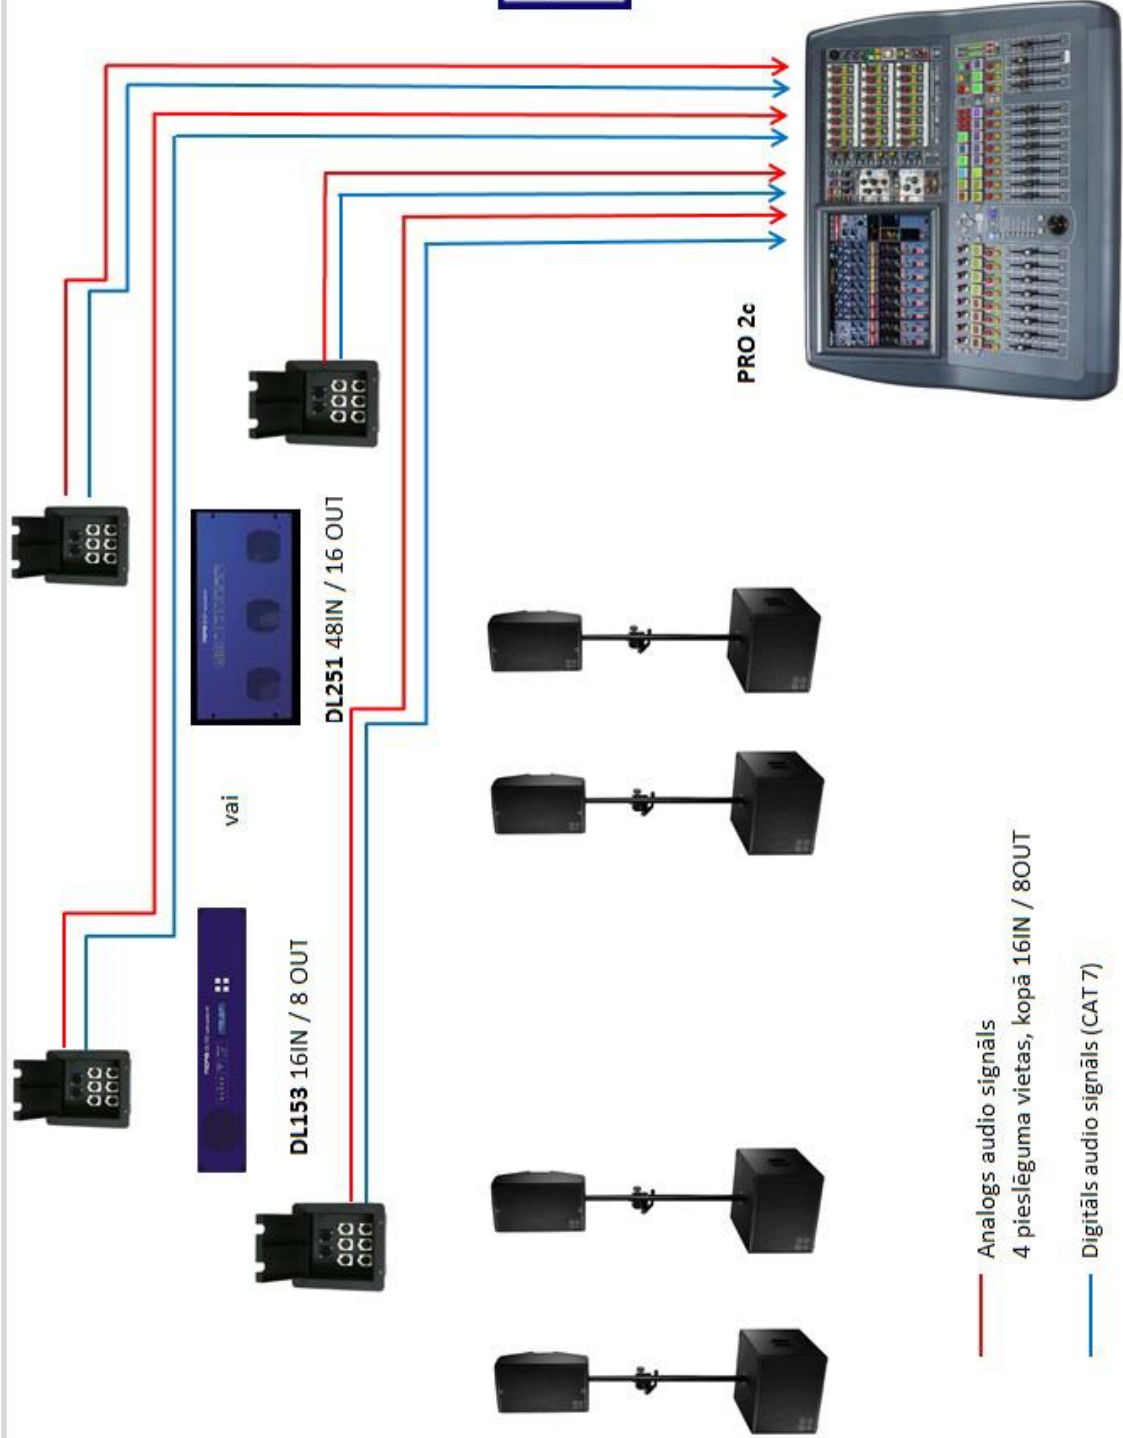

Platība: 151,9 m²

Sēdvietu skaits: 150 (maināms sēdvietu izvietojums)

EKSPERIMENTĀLĀ SKATUVE

Brīvā platība (151,9m²)

EKSPERIMENTĀLĀ SKATUVE

Skatuve centrā, priekšpusē + (150 Sēdvietas)

EKSPERIMENTĀLĀ SKATUVE

Skatuve centrā + (150 Sēdvietas)

EKSPERIMENTĀLĀ ZĀLE

- Analog audio signāls
- 4 pieslēguma vietas, kopā 16IN / 8OUT
- Digitāls audio signāls (CAT 7)