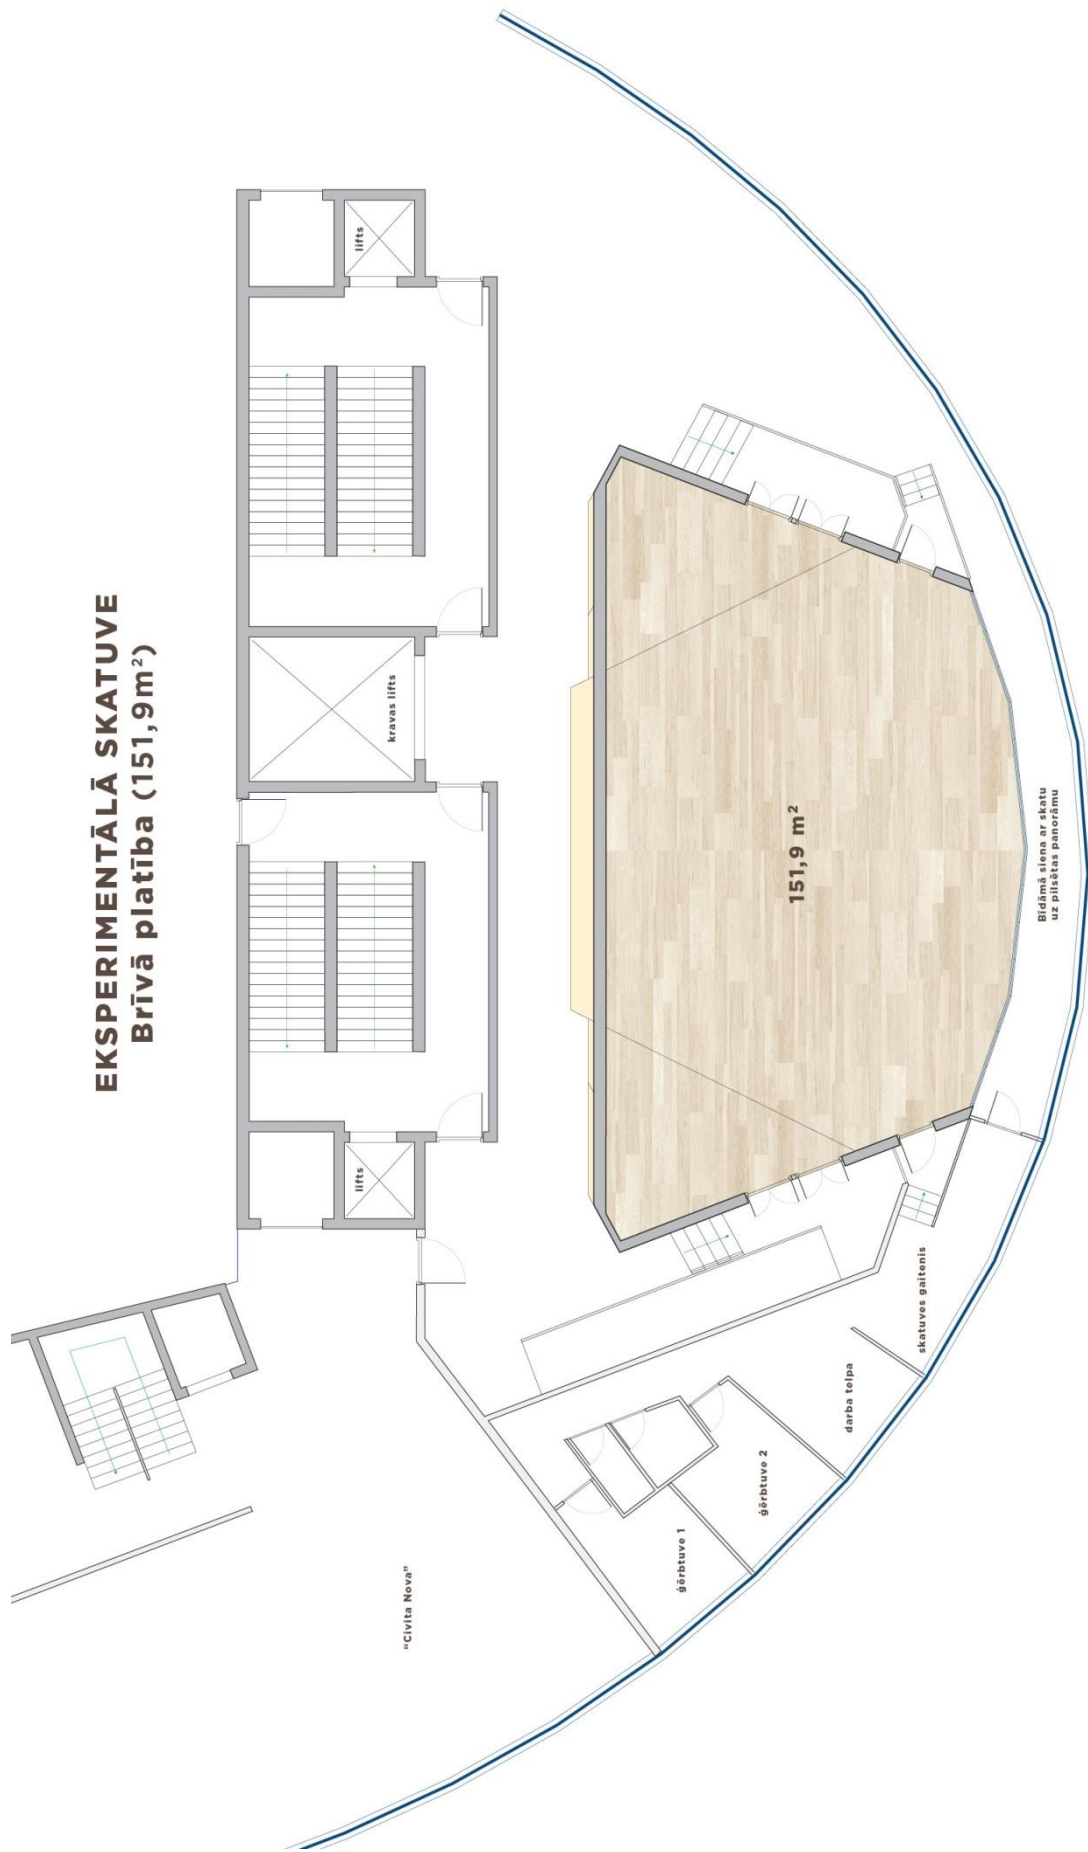

Liepājas koncertzāle „Lielais Dzintars” – izcila akustika un funkcionalitāte
Jūsu plānotajam pasākumam

EKSPERIMENTĀLĀ SKATUVE

Teātra izrādēm, izstādēm, konferencēm, semināriem, korporatīviem pasākumiem.
Ar panorāmas skatu uz pilsētu.

Platība: 151,9 m²

Sēdvietu skaits: 150 (maināms sēdvietu izvietojums)

EKSPERIMENTĀLĀ SKATUVE

Brīvā platība (151,9m²)

EKSPERIMENTĀLĀ SKATUVE

Skatuve centrā, priekšpusē + (150 Sēdvietas)

EKSPERIMENTĀLĀ SKATUVE

Skatuve centrā + (150 Sēdvietas)

EKSPERIMENTĀLĀ ZĀLE

- Analog audio signāls
- 4 pieslēguma vietas, kopā 16IN / 8OUT
- Digitāls audio signāls (CAT 7)