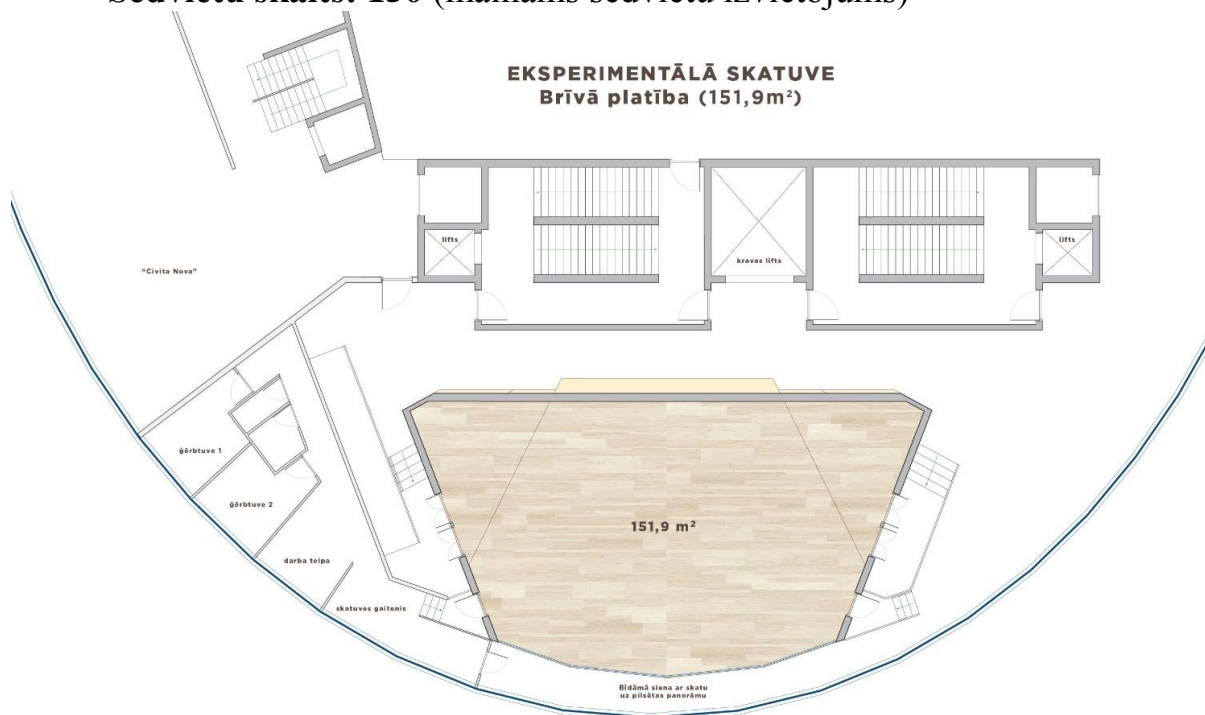

Liepājas koncertzāle „Lielais Dzintars” – izcila akustika un funkcionalitāte
Jūsu plānotajam pasākumam

EKSPERIMENTĀLĀ SKATUVE

Teātra izrādēm, izstādēm, konferencēm, semināriem, korporatīviem pasākumiem.
Ar panorāmas skatu uz pilsētu.

Platība: 151,9 m²

Sēdvietu skaits: 150 (maināms sēdvietu izvietojums)

EKSPERIMENTĀLĀ SKATUVE

Brīvā platība (151,9m²)

EKSPERIMENTĀLĀ SKATUVE

Skatuve centrā, priekšpusē + (150 Sēdvietas)

EKSPERIMENTĀLĀ SKATUVE

Skatuve centrā + (150 Sēdvietas)

EKSPERIMENTĀLĀ ZĀLE

- Analog audio signāls
- 4 pieslēguma vietas, kopā 16IN / 8OUT
- Digitāls audio signāls (CAT 7)