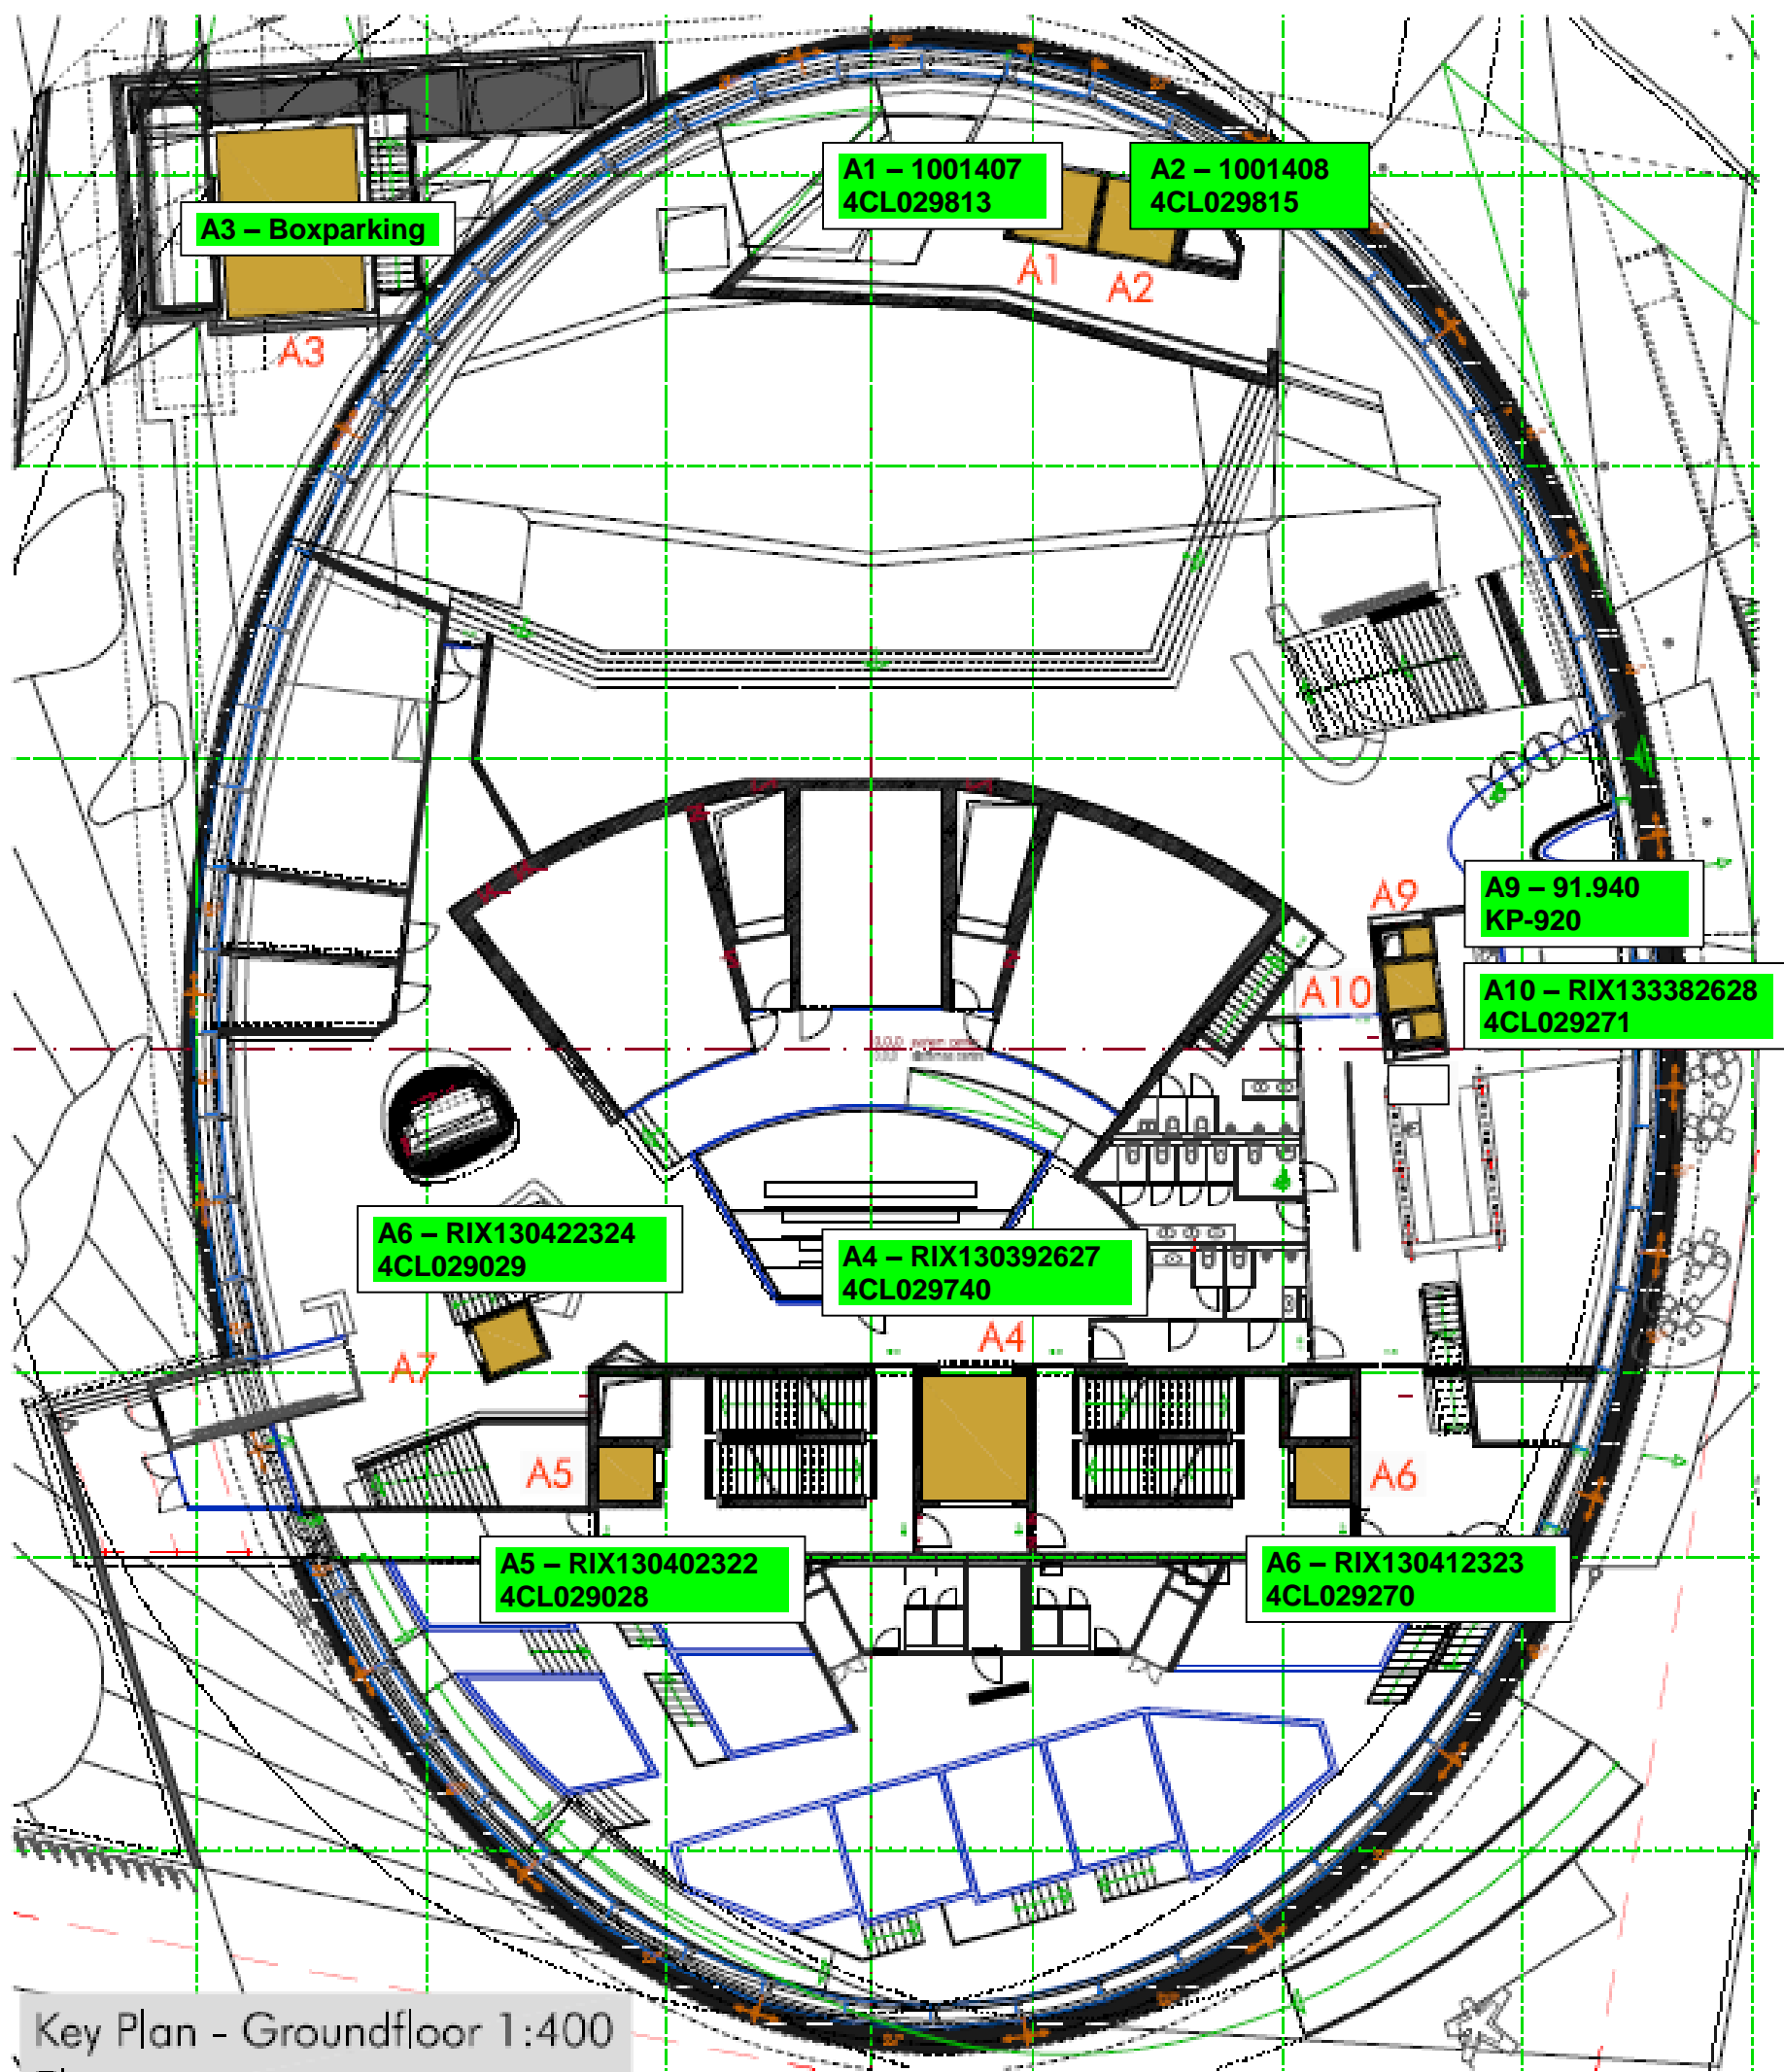

Liepāja, Radio iela 8

Key Plan - Groundfloor 1:400
Elevator overview

Plāna shēma - Zemes stāvs 1:400
Liftu vispārīgā novietne