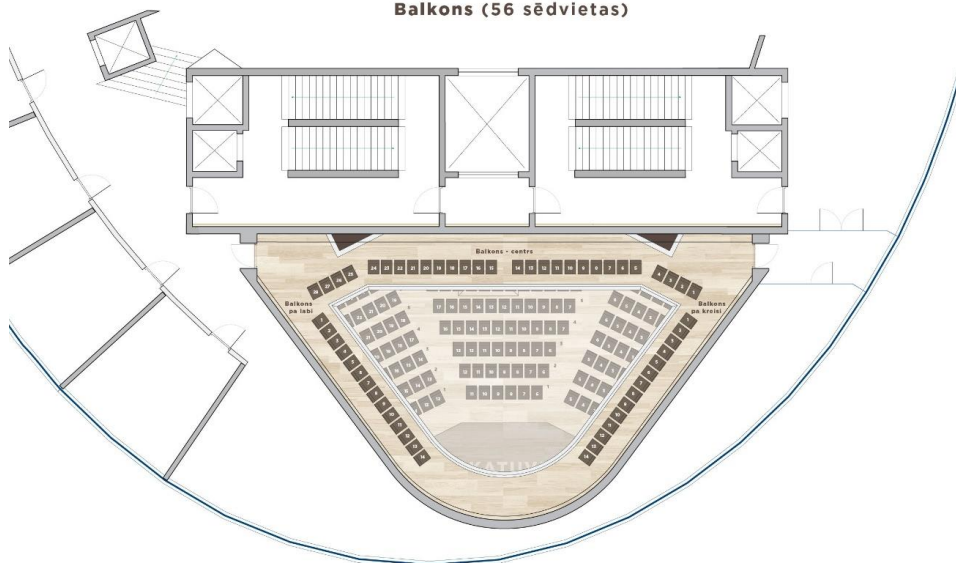

Zāles platība 170 m²

Sēdvietu skaits: 200 (maināms sēdvietu izvietojums)

KAMERZĀLE
Skatuve + parters (144 sēdvietas)

KAMERZĀLE
Balkons (56 sēdvietas)

KAMERZĀLE
Brīvā platība (170 m²)

KAMERZĀLE
Skatuve + parters (144 sēdvietas)

KAMERZĀLE
Balkons (56 sēdvietas)