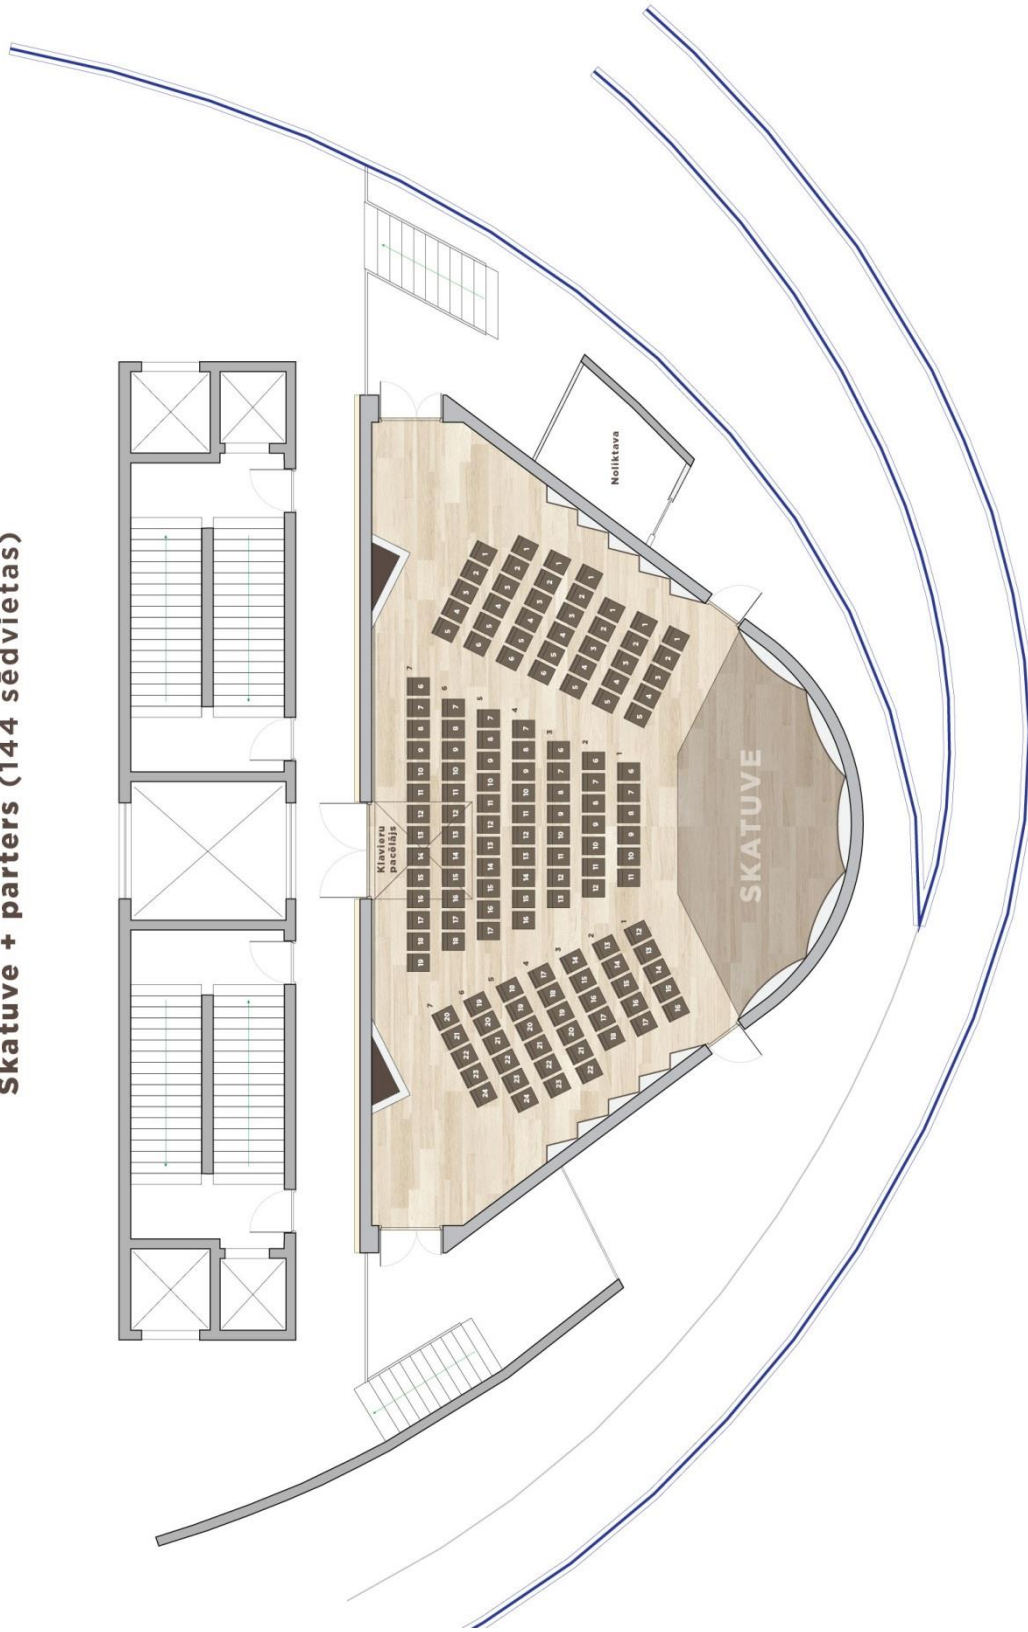

Zāles platība 170 m²

Sēdvietu skaits: 200 (maināms sēdvietu izvietojums)

KAMERZĀLE
Skatuve + parters (144 sēdvietas)

KAMERZĀLE
Balkons (56 sēdvietas)

KAMERZĀLE
Brīvā platība (170 m²)

KAMERZĀLE
Skatuve + parters (144 sēdvietas)

KAMERZĀLE
Balkons (56 sēdvietas)