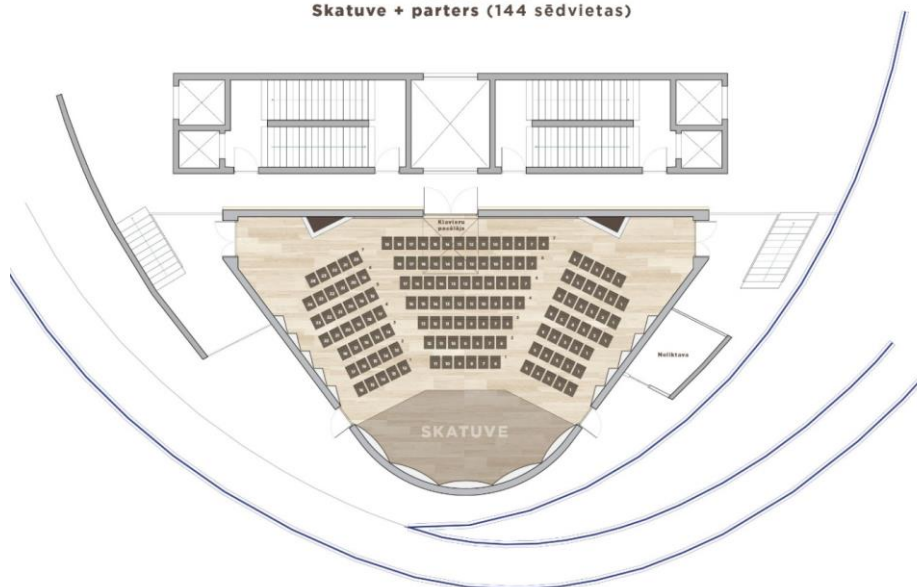

Liepājas koncertzāle „Lielais Dzintars” – izcila akustika un funkcionalitāte
Jūsu plānotajam pasākumam

KAMERZĀLE

Kamermūzikas koncertiem, semināriem, lekcijām, banketiem, korporatīviem pasākumiem,
teātra izrādēm, priekšnesumiem.

Zāles platība 170 m²

Sēdvietu skaits: 200 (maināms sēdvietu izvietojums)

KAMERZĀLE
Skatuve + parters (144 sēdvietas)

KAMERZĀLE
Balkons (56 sēdvietas)

KAMERZĀLE
Brīvā platība (170 m²)

KAMERZĀLE
Skatuve + parters (144 sēdvietas)

KAMERZĀLE
Balkons (56 sēdvietas)