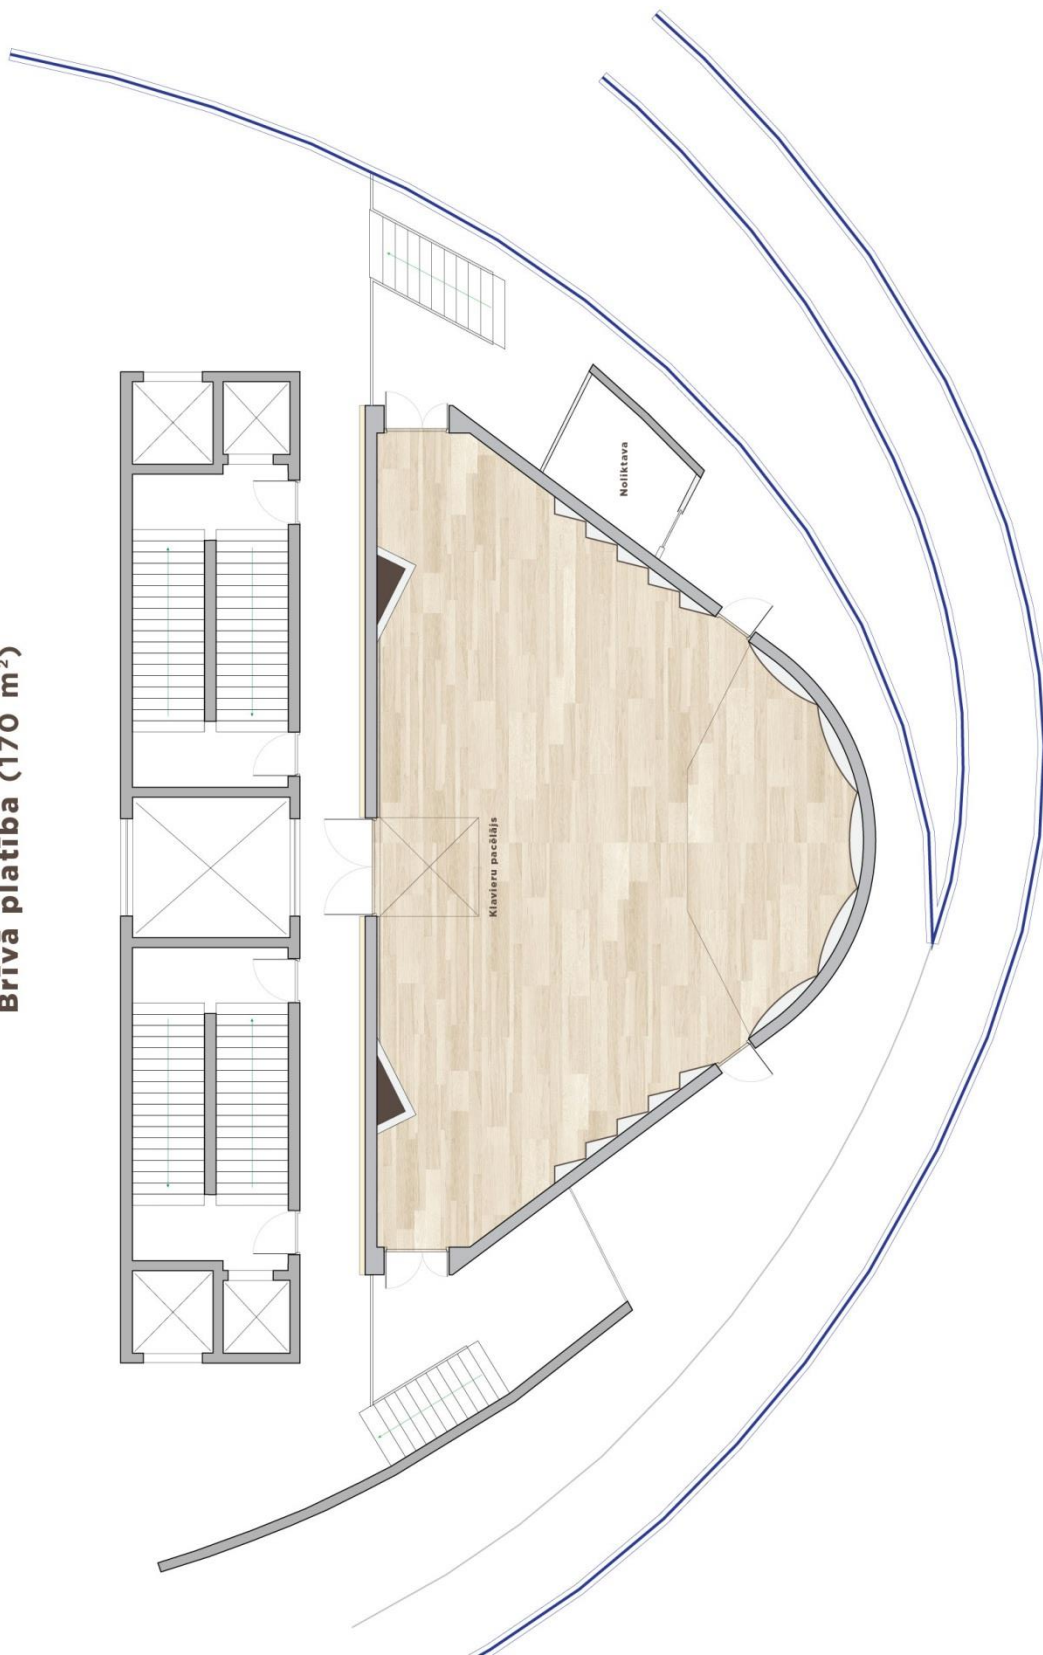

Zāles platība 170 m²

Sēdvietu skaits: 200 (maināms sēdvietu izvietojums)

KAMERZĀLE
Skatuve + parters (144 sēdvietas)

KAMERZĀLE
Balkons (56 sēdvietas)

KAMERZĀLE
Brīvā platība (170 m²)

KAMERZĀLE
Skatuve + parters (144 sēdvietas)

KAMERZĀLE
Balkons (56 sēdvietas)